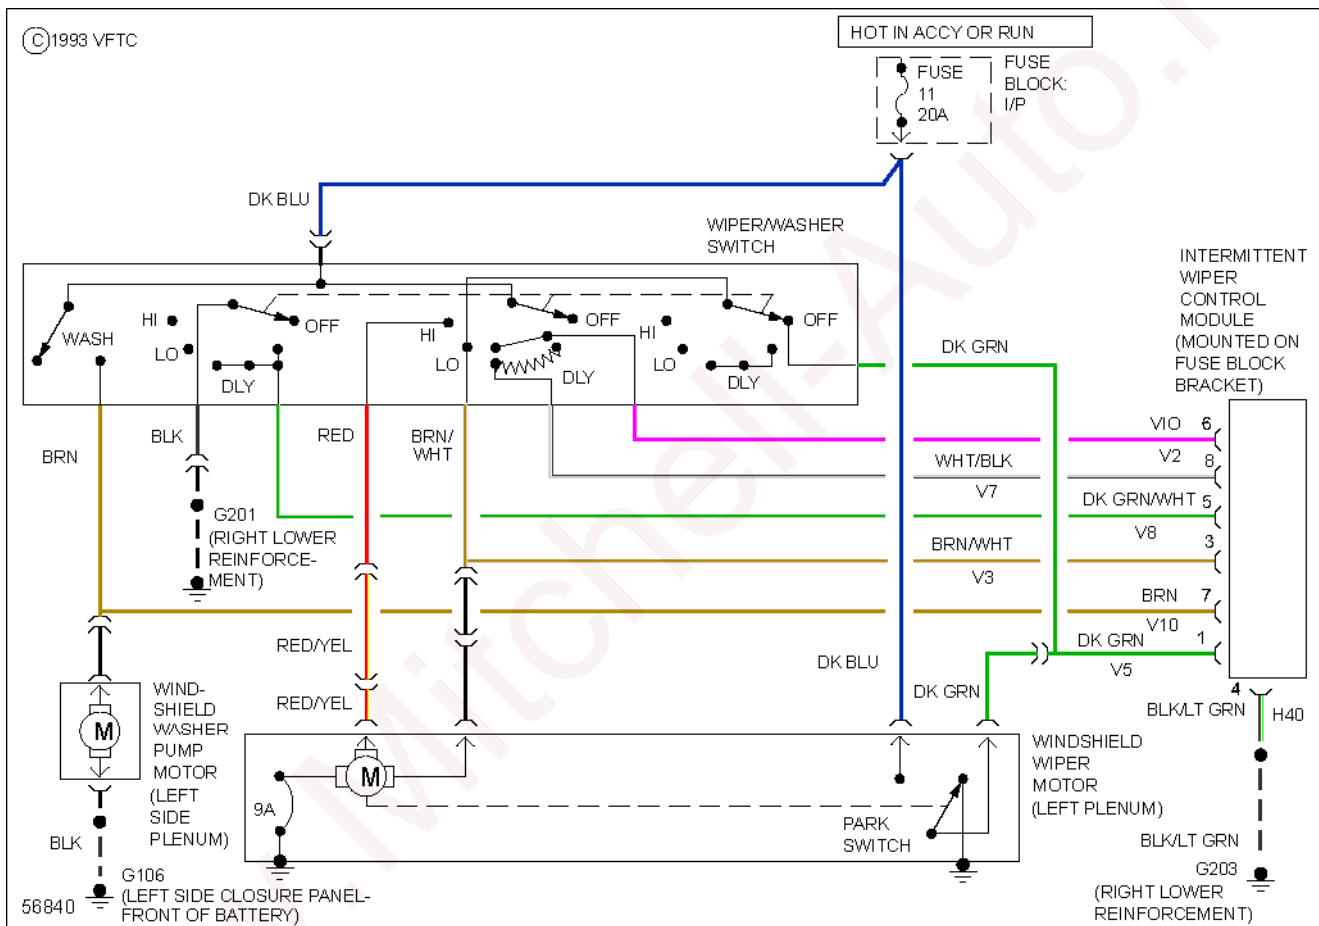

1985 Dodge Caravan LE

1985 System Wiring Diagrams Dodge - Caravan/Mini Ram Van