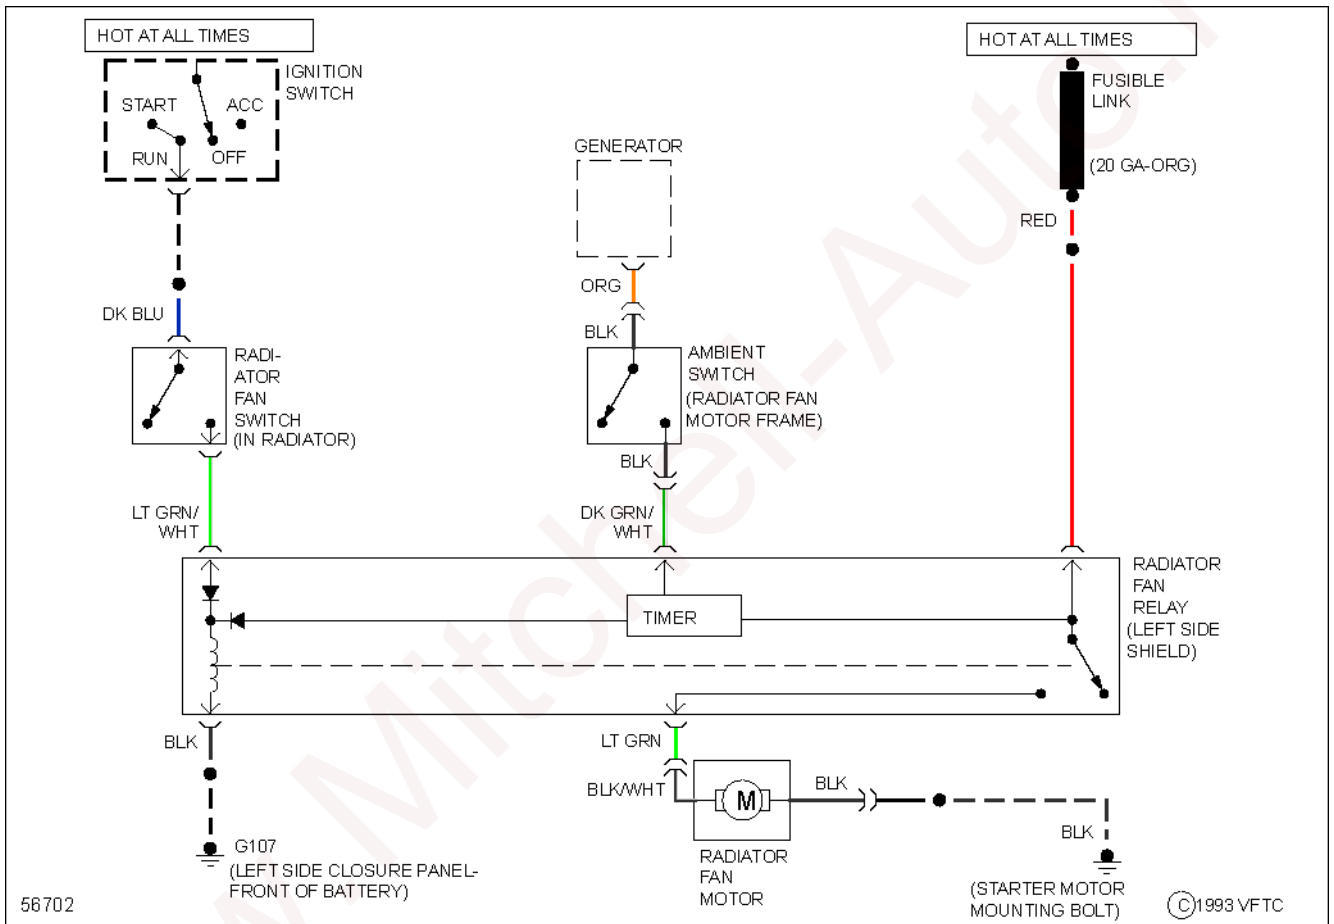

# 1985 Dodge Caravan LE

1985 System Wiring Diagrams Dodge - Caravan/Mini Ram Van

Fig. 2: 2.6L, Cooling Fan Circuit, California