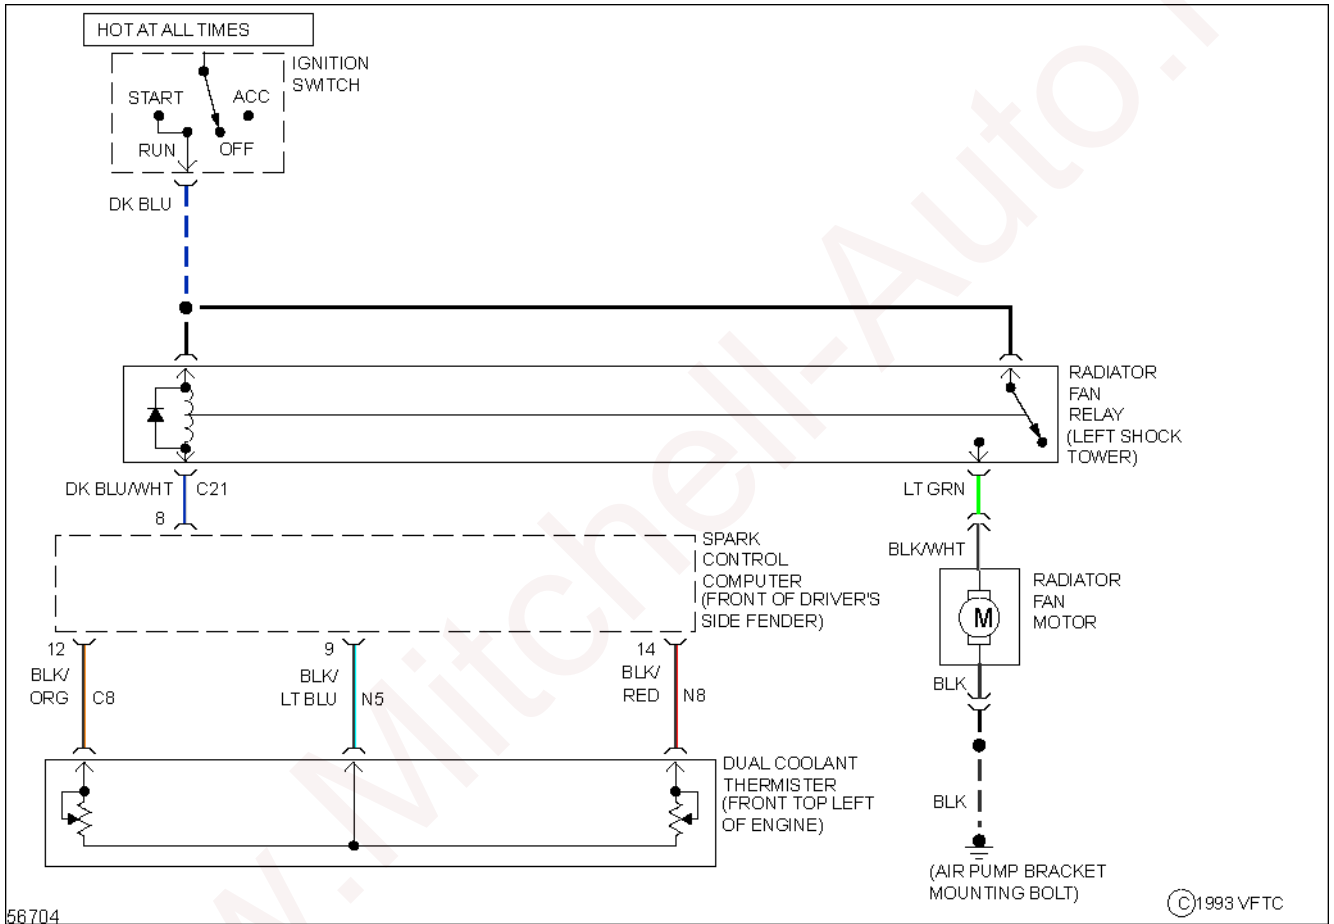

## 1985 System Wiring Diagrams Dodge - Caravan/Mini Ram Van

Fig. 1: 2.2L, Cooling Fan Circuit

2.6L